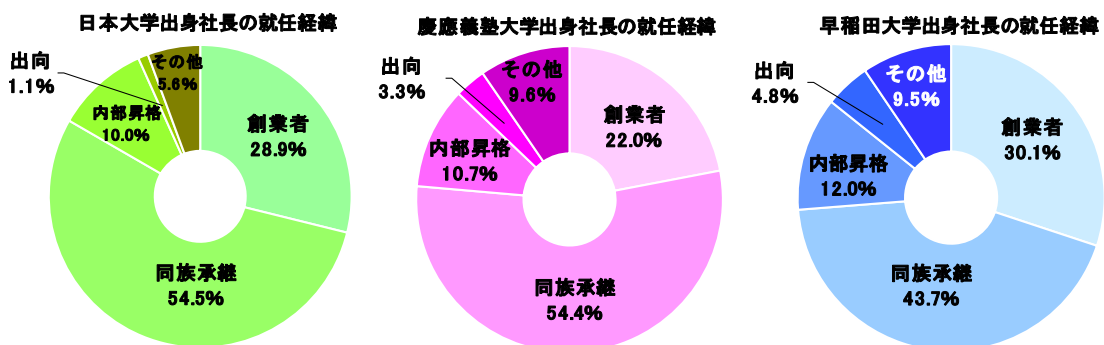

1. 出身大学別ランキング

社長の出身大学上位30校を見ると、「日本大学」が2万1148人で最も多く、「慶應義塾大学」（1万903人）、「早稲田大学」（1万283人）、「明治大学」（8894人）と続いた。また、「東京大学」（2579人）は20位、「京都大学」（1820人）は29位となった。国立・公立大学に比べ、私立大学は学生数が多く、社長数もそれに比例している事が示唆される。

社長の出身大学上位30校

順位	出身大学	社長数(人)	順位	出身大学	社長数(人)
1	日本大学	21,148	16	福岡大学	2,875
2	慶應義塾大学	10,903	17	東洋大学	2,807
3	早稲田大学	10,283	18	駒澤大学	2,757
4	明治大学	8,894	19	甲南大学	2,600
5	中央大学	7,709	20	東京大学	2,579
6	法政大学	6,333	21	神奈川大学	2,471
7	近畿大学	6,272	22	名城大学	2,428
8	東海大学	5,747	23	東京理科大学	2,226
9	同志社大学	5,302	24	京都産業大学	2,153
10	関西大学	4,182	25	愛知学院大学	2,068
11	青山学院大学	3,946	26	東京農業大学	1,979
12	専修大学	3,912	27	明治学院大学	1,911
13	立教大学	3,693	28	大阪工業大学	1,882
14	立命館大学	3,545	29	京都大学	1,820
15	関西学院大学	3,284	30	東北学院大学	1,745

出身大学上位3校の社長就任経緯を見ると、3校とも「同族承継」の割合が最も高い。「早稲田大学出身社長」は「創業者」（30.1%）と「内部昇格」（12.0%）、「出向」（4.8%）の割合が3校の中で最も高い結果となった。

2. 上場企業社長の出身大学別ランキング

上場企業社長の出身大学では、「慶應義塾大学」が260人で最も多く、次いで「東京大学」・「早稲田大学」（172人）が同数、「日本大学」（81人）となった。「東京大学」のほか、「京都大学」（79人）や「一橋大学」・「大阪大学」（47人）、神戸大学（29人）など国立大学も上位にランクインした。

上場企業社長の出身大学上位30校

順位	出身大学	社長数(人)	順位	出身大学	社長数(人)
1	慶應義塾大学	260	16	神戸大学	29
2	東京大学	172	17	東北大学	28
2	早稲田大学	172	17	九州大学	28
4	日本大学	81	17	東海大学	28
5	京都大学	79	20	東京理科大学	25
6	明治大学	73	20	近畿大学	25
7	中央大学	68	22	甲南大学	24
8	同志社大学	54	23	立命館大学	22
9	一橋大学	47	24	北海道大学	21
9	大阪大学	47	24	学習院大学	21
11	関西学院大学	43	24	上智大学	21
12	青山学院大学	41	27	名古屋大学	20
13	関西大学	40	28	東京工業大学	19
14	立教大学	38	28	成城大学	19
15	法政大学	37	30	明治学院大学	17