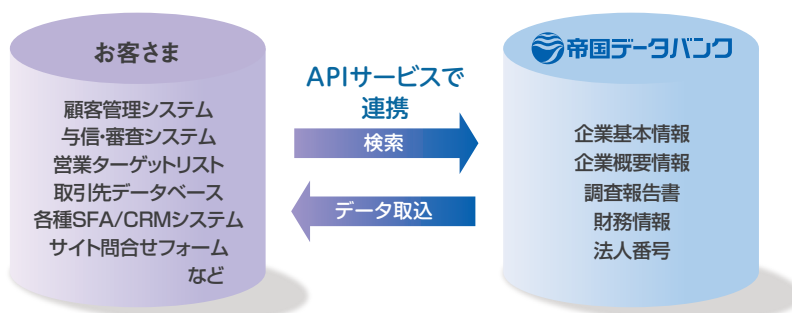

1. 迅速なリスク管理
2. 全社的な情報共有
3. 戦略的なデータ活用

DataDrive

お客さまのシステムと帝国データバンクの
データベースを直結

COSMOSNET API

システム連携により、お客さまのシステムから直接、全国全業種の企業情報が収録された帝国データバンクのデータベースを検索して、データを取得し、システムに取り込んでいただけます。

各種SFA/CRMシステムとの連携モジュールもご用意しています。

COSMOSNET API

リスクマネジメント能力・
ビジネスセンスを磨く

帝国ニュース

帝国データバンクが発行する企業動向・経済情報の専門紙です。全国各地の倒産企業の負債額、原因などの概要をレポート。リスク管理に欠かせない倒産情報や債権者名簿を筆頭に、話題の企業の動向など、与信管理をはじめとするビジネスに有益な最新の情報を満載してお届けします。

■ 日刊版・ブロック版・県版〈紙面〉

全国向けの日刊版だけでなく、各地域に特化した情報満載のブロック版、
県版をご用意しています(全国36版)。