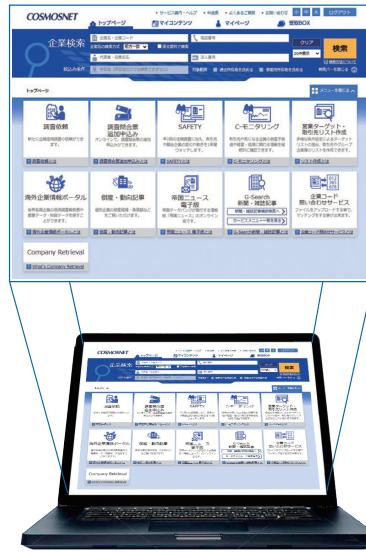

■TDB業界動向

国内主要100業界、約200分野の動向を、主要企業の最新業績や各種統計などを交えて解説します。新たなビジネス展開の資料、事業計画立案、営業開拓などにご活用ください。各業界の情勢を俯瞰できる天気図も掲載。

■お役立ちデータダウンロード

国内の注目企業、優良企業のリストをExcel形式でダウンロードいただけます。

The screenshot shows the TDB REPORT ONLINE website. At the top, there is a navigation menu with items: TDB REPORT, TDB業界動向, 業界ニュース, 業界天気図, お役立ちデータダウンロード, and 帝国データバンク企業サイト. Below the menu, there is a table with industry news. The table has columns for '業種' (Industry), '内容' (Content), and '日付' (Date). The first row is for '自動車' (Automotive) and '自動車製造' (Automotive Manufacturing), with content mentioning a decline in production volume due to certification issues in 2024. The second row is for '簿記' (Accounting), with content mentioning a decline in profit due to rising costs in 2025. The third row is for '製り' (Manufacturing), with content mentioning a recovery in production volume and a decline in profit due to tax policy changes in 2025.

TROはこちら

ビジネスに役立つ
あらゆる情報をワンストップで。

COSMOSNET

COSMOSNETはインターネット会員制サービスです。信用調査報告書や企業情報、倒産情報、新聞記事、グローバル企業データなどビジネスに役立つ多彩な情報を提供します。営業ターゲットリストの作成や、取引先の継続的なモニタリングなど、経営に役立つ機能もお使いいただけます。

- ◎24時間365日ビジネスに役立つあらゆる情報をインターネットで利用可能。
- ◎情報の閲覧だけでなく、新規調査の依頼や報告書の受け取りも可能。
- ◎取引先や新規ターゲットなど、関心のある企業を登録してデータ更新を素早くキャッチできます。
- ◎全世界の上場・非上場企業6億件超のグローバル企業情報データベース海外企業情報をより便利でスピーディに!

信用調査報告書 CCR

必要な項目だけの閲覧も可能

企業概要 COSMOS 2

国内企業のプロフィール情報

企業財務 COSMOS 1

最大3期の決算書と財務分析データ

倒産予測値

SAFETY